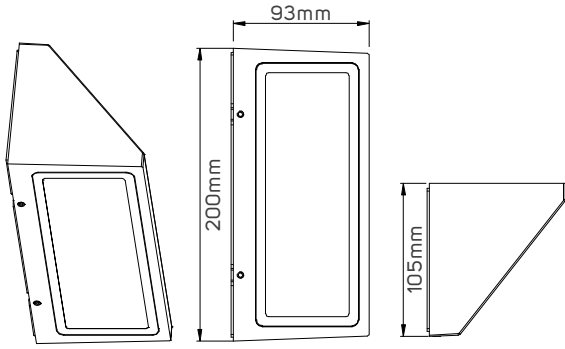

SPECIFICATIONS

Code No.	Model No.	Body Color	Power	Lumen	Efficacy	Beam Angle	IK Rating	Surge Protection
521265	ILS8WLWW04	Dark Gray	8W	840lm	105lm/W	112°	IK06	2kV
521239	ILS6WLWW01	New Black	6W	245lm	41lm/W	95°*70°	IK06	4.5kV
521253	ILS6WLWW09	Matt Black	6W	245lm	41lm/W	95°*70°	IK06	4.5kV
521240	ILS6WLWW02	New Black	6W	350lm	58lm/W	110°*80°	IK06	4.5kV
521254	ILS6WLWW10	Matt Black	6W	350lm	58lm/W	110°*80°	IK06	4.5kV
521256	ILS12WLWW10	Matt Black	12W	600lm	50lm/W	105°*65°	IK06	2kV
521250	ILS12WLWW09	New Black	12W	630lm	53lm/W	105°*65°	IK06	2kV
521251	ILS12WLWW11	New Black	12W	600lm	50lm/W	75°*45°	IK06	2kV
521257	ILS12WLWW12	Matt White	12W	600lm	50lm/W	75°*45°	IK06	2kV

illus

illumination

DIMENSIONS

521265

521239, 521253

521240, 521254

521256, 521250

521251, 521257