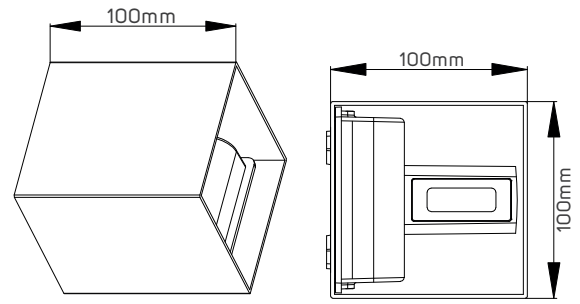

SPECIFICATIONS

Code No.	Model No.	Body Color	Power	Lumen	Efficacy	Beam Angle	IK Rating	Surge Protection
521265	ILS8WLWW04	Dark Gray	8W	840lm	105lm/W	112°	IK06	2kV
521239	ILS6WLWW01	New Black	6W	245lm	41lm/W	95°*70°	IK06	4.5kV
521253	ILS6WLWW09	Matt Black	6W	245lm	41lm/W	95°*70°	IK06	4.5kV
521240	ILS6WLWW02	New Black	6W	350lm	58lm/W	110°*80°	IK06	4.5kV
521254	ILS6WLWW10	Matt Black	6W	350lm	58lm/W	110°*80°	IK06	4.5kV
521256	ILS12WLWW10	Matt Black	12W	600lm	50lm/W	105°*65°	IK06	2kV
521250	ILS12WLWW09	New Black	12W	630lm	53lm/W	105°*65°	IK06	2kV
521251	ILS12WLWW11	New Black	12W	600lm	50lm/W	75°*45°	IK06	2kV
521257	ILS12WLWW12	Matt White	12W	600lm	50lm/W	75°*45°	IK06	2kV

illus

illumination

DIMENSIONS

521265

521239, 521253

521240, 521254

521256, 521250

521251, 521257