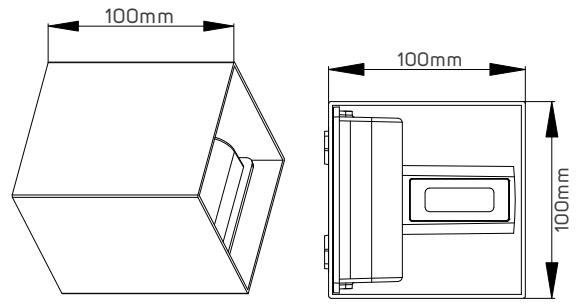

SPECIFICATIONS

Code No.	Model No.	Body Color	Power	Lumen	Efficacy	Beam Angle	IK Rating	Surge Protection
521265	ILS8WLWW04	Dark Gray	8W	840lm	105lm/W	112°	IK06	2kV
521239	ILS6.5WLWW04	New Black	6.5W	245lm	41lm/W	95°*70°	IK06	4.5kV
521253	ILS6.5WLWW06	Matt Black	6.5W	245lm	41lm/W	95°*70°	IK06	4.5kV
521240	ILS6.5WLWW05	New Black	6.5W	350lm	58lm/W	110°*80°	IK06	4.5kV
521254	ILS6.5WLWW07	Matt Black	6.5W	350lm	58lm/W	110°*80°	IK06	4.5kV
521256	ILS12.5WLWW04	Matt Black	12.5W	600lm	50lm/W	105°*65°	IK06	2kV
521250	ILS12.5WLWW03	New Black	12.5W	630lm	53lm/W	105°*65°	IK06	2kV
521251	ILS12.5WLWW05	New Black	12.5W	600lm	50lm/W	75°*45°	IK06	2kV
521257	ILS12.5WLWW06	Matt White	12.5W	600lm	50lm/W	75°*45°	IK06	2kV

illus

illumination

DIMENSIONS

521265

521239, 521253

521240, 521254

521256, 521250

521251, 521257