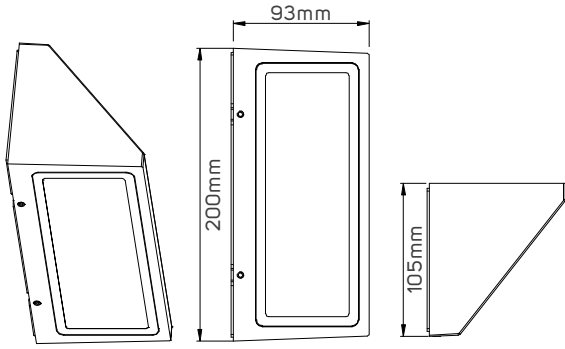

SPECIFICATIONS

Code No.	Model No.	Body Color	Power	Lumen	Efficacy	Beam Angle	IK Rating	Surge Protection
521265	ILS8WLWW04	Dark Gray	8W	840lm	105lm/W	112°	IK06	2kV
521239	ILS6.5WLWW04	New Black	6.5W	245lm	41lm/W	95°*70°	IK06	4.5kV
521253	ILS6.5WLWW06	Matt Black	6.5W	245lm	41lm/W	95°*70°	IK06	4.5kV
521240	ILS6.5WLWW05	New Black	6.5W	350lm	58lm/W	110°*80°	IK06	4.5kV
521254	ILS6.5WLWW07	Matt Black	6.5W	350lm	58lm/W	110°*80°	IK06	4.5kV
521256	ILS12.5WLWW04	Matt Black	12.5W	600lm	50lm/W	105°*65°	IK06	2kV
521250	ILS12.5WLWW03	New Black	12.5W	630lm	53lm/W	105°*65°	IK06	2kV
521251	ILS12.5WLWW05	New Black	12.5W	600lm	50lm/W	75°*45°	IK06	2kV
521257	ILS12.5WLWW06	Matt White	12.5W	600lm	50lm/W	75°*45°	IK06	2kV

illus

illumination

DIMENSIONS

521265

521239, 521253

521240, 521254

521256, 521250

521251, 521257