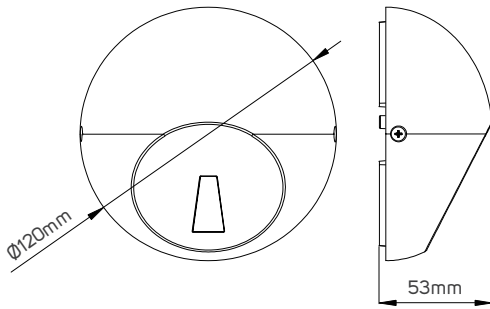

## SPECIFICATIONS

Code No.	Model No.	Power	Lumen	Efficacy	Beam Angle	IP Rating	TA	Surge Protection
541077	ILS6WLWW18	7W	395lm	56.43lm/W	221°	IP65	25°	2kV
541079	ILS12WLWW02	13W	940lm	72.31lm/W	119°	IP65	25°	2kV
541081	ILS3WLWW01	3.5W	81lm	23.14lm/W	17°	IP65	25°	0.5kV
541086	ILS10WLWW03	10W	313lm	31.3lm/W	46°	IP54	25°	2kV
541088	ILS12WLWW05	11W	366lm	33.27lm/W	203°	IP65	-20°C~45°C	2kV
541094	ILS12WLWW08	13W	660lm	50.77lm/W	122°	IP65	-20°C~45°C	2kV
541095	ILS6WLWW13	7W	293lm	41.86lm/W	114°	IP54	25°C	1kV
541096	ILS12WLWW13	11W	366lm	33.27lm/W	203°	IP65	-20°C~45°C	2kV
541098	ILS12WLWW14	13W	660lm	50.77lm/W	122°	IP65	-20°C~45°C	2kV

## DIMENSIONS

541077

541079

541081

541086

541088, 541096

541094, 541098

541095