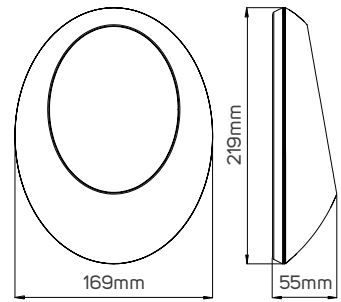

## SPECIFICATIONS

Code No.	Model No.	Power	Lumen	Efficacy	Beam Angle	IP Rating	TA	Surge Protection
541077	ILS6WLWW18	7W	395lm	56.43lm/W	221°	IP65	25°	2kV
541079	ILS12WLWW02	13W	940lm	72.31lm/W	119°	IP65	25°	2kV
541081	ILS3WLWW01	3.5W	81lm	23.14lm/W	17°	IP65	25°	0.5kV
541086	ILS10WLWW03	10W	313lm	31.3lm/W	46°	IP54	25°	2kV
541088	ILS12WLWW05	11W	366lm	33.27lm/W	203°	IP65	-20°C~45°C	2kV
541094	ILS12WLWW08	13W	660lm	50.77lm/W	122°	IP65	-20°C~45°C	2kV
541095	ILS6WLWW13	7W	293lm	41.86lm/W	114°	IP54	25°C	1kV
541096	ILS12WLWW13	11W	366lm	33.27lm/W	203°	IP65	-20°C~45°C	2kV
541098	ILS12WLWW14	13W	660lm	50.77lm/W	122°	IP65	-20°C~45°C	2kV

## DIMENSIONS

541077

541079

541081

541086

541088, 541096

541094, 541098

541095