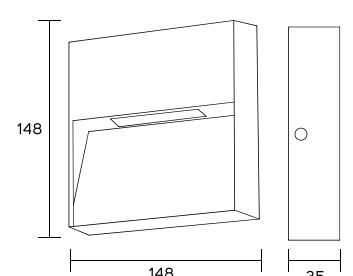

SPECIFICATIONS

| Code No. | Model No. | Body Color | Material | Power | Lumen | Efficacy | IK Rating |
|----------|-------------|------------|----------|-------|-------|-----------|-----------|
| 611320 | ILS7WLWW01 | Black | Aluminum | 7W | 176lm | 25.14lm/W | IK08 |
| 611321 | ILS7WLWW02 | Black | Aluminum | 7W | 176lm | 25.14lm/W | IK08 |
| 611322 | ILS7WLWW03 | Black | Aluminum | 7W | 186lm | 26.57lm/W | IK08 |
| 611323 | ILS10WLWW04 | Black | Aluminum | 10W | 485lm | 48.50lm/W | IK08 |
| 611324 | ILS10WLWW05 | White | Aluminum | 10W | 718lm | 71.80lm/W | IK08 |
| 611325 | ILS10WLWW06 | Black | Aluminum | 10W | 396lm | 39.60lm/W | IK08 |
| 611326 | ILS10WLWW07 | White | Aluminum | 10W | 718lm | 71.80lm/W | IK08 |

DIMENSIONS

611325, 611326

611323, 611324

611320

611321

611322

LED WALL LUMINAIRE

BEYOND LIGHT..
TO THE LAST DETAILS!