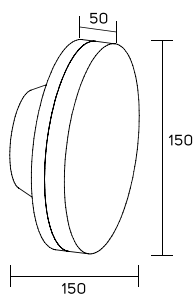

SPECIFICATIONS

| Code No. | Model No. | Body Color | Material | Power | Lumen | Efficacy | IK Rating |
|----------|-------------|------------|----------|-------|-------|-----------|-----------|
| 611320 | ILS7WLWW01 | Black | Aluminum | 7W | 176lm | 25.14lm/W | IK08 |
| 611321 | ILS7WLWW02 | Black | Aluminum | 7W | 176lm | 25.14lm/W | IK08 |
| 611322 | ILS7WLWW03 | Black | Aluminum | 7W | 186lm | 26.57lm/W | IK08 |
| 611323 | ILS10WLWW04 | Black | Aluminum | 10W | 485lm | 48.50lm/W | IK08 |
| 611324 | ILS10WLWW05 | White | Aluminum | 10W | 718lm | 71.80lm/W | IK08 |
| 611325 | ILS10WLWW06 | Black | Aluminum | 10W | 396lm | 39.60lm/W | IK08 |
| 611326 | ILS10WLWW07 | White | Aluminum | 10W | 718lm | 71.80lm/W | IK08 |

DIMENSIONS

611325, 611326

611323, 611324

611320

611321

611322

LED WALL LUMINAIRE

BEYOND LIGHT..
TO THE LAST DETAILS!