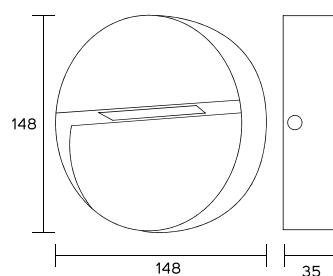

SPECIFICATIONS

| Code No. | Model No. | Body Color | Material | Power | Lumen | Efficacy | IK Rating |
|----------|-------------|------------|----------|-------|-------|-----------|-----------|
| 611320 | ILS7WLWW01 | Black | Aluminum | 7W | 176lm | 25.14lm/W | IK08 |
| 611321 | ILS7WLWW02 | Black | Aluminum | 7W | 176lm | 25.14lm/W | IK08 |
| 611322 | ILS7WLWW03 | Black | Aluminum | 7W | 186lm | 26.57lm/W | IK08 |
| 611323 | ILS10WLWW04 | Black | Aluminum | 10W | 485lm | 48.50lm/W | IK08 |
| 611324 | ILS10WLWW05 | White | Aluminum | 10W | 718lm | 71.80lm/W | IK08 |
| 611325 | ILS10WLWW06 | Black | Aluminum | 10W | 396lm | 39.60lm/W | IK08 |
| 611326 | ILS10WLWW07 | White | Aluminum | 10W | 718lm | 71.80lm/W | IK08 |

DIMENSIONS

611325, 611326

611323, 611324

611320

611321

611322

LED WALL LUMINAIRE

BEYOND LIGHT..
TO THE LAST DETAILS!