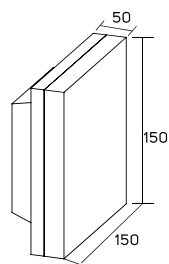

SPECIFICATIONS

| Code No. | Model No. | Body Color | Material | Power | Lumen | Efficacy | IK Rating |
|----------|-------------|------------|----------|-------|-------|-----------|-----------|
| 611320 | ILS7WLWW01 | Black | Aluminum | 7W | 176lm | 25.14lm/W | IK08 |
| 611321 | ILS7WLWW02 | Black | Aluminum | 7W | 176lm | 25.14lm/W | IK08 |
| 611322 | ILS7WLWW03 | Black | Aluminum | 7W | 186lm | 26.57lm/W | IK08 |
| 611323 | ILS10WLWW04 | Black | Aluminum | 10W | 485lm | 48.50lm/W | IK08 |
| 611324 | ILS10WLWW05 | White | Aluminum | 10W | 718lm | 71.80lm/W | IK08 |
| 611325 | ILS10WLWW06 | Black | Aluminum | 10W | 396lm | 39.60lm/W | IK08 |
| 611326 | ILS10WLWW07 | White | Aluminum | 10W | 718lm | 71.80lm/W | IK08 |

DIMENSIONS

611325, 611326

611323, 611324

611320

611321

611322

LED WALL LUMINAIRE

BEYOND LIGHT..
TO THE LAST DETAILS!