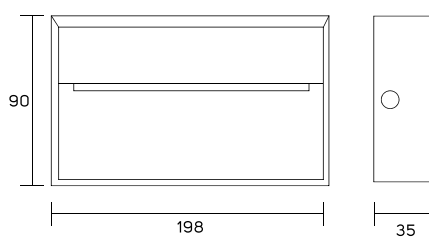

SPECIFICATIONS

| Code No. | Model No. | Body Color | Material | Power | Lumen | Efficacy | IK Rating |
|----------|-------------|------------|----------|-------|-------|-----------|-----------|
| 611320 | ILS7WLWW01 | Black | Aluminum | 7W | 176lm | 25.14lm/W | IK08 |
| 611321 | ILS7WLWW02 | Black | Aluminum | 7W | 176lm | 25.14lm/W | IK08 |
| 611322 | ILS7WLWW03 | Black | Aluminum | 7W | 186lm | 26.57lm/W | IK08 |
| 611323 | ILS10WLWW04 | Black | Aluminum | 10W | 485lm | 48.50lm/W | IK08 |
| 611324 | ILS10WLWW05 | White | Aluminum | 10W | 718lm | 71.80lm/W | IK08 |
| 611325 | ILS10WLWW06 | Black | Aluminum | 10W | 396lm | 39.60lm/W | IK08 |
| 611326 | ILS10WLWW07 | White | Aluminum | 10W | 718lm | 71.80lm/W | IK08 |

DIMENSIONS

611325, 611326

611323, 611324

611320

611321

611322

LED WALL LUMINAIRE

BEYOND LIGHT..
TO THE LAST DETAILS!