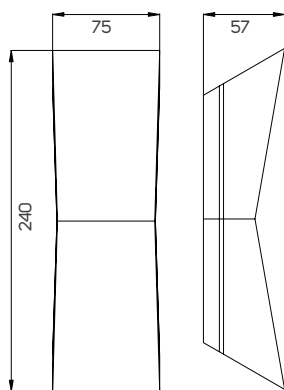

SPECIFICATIONS

Code No.	Model No.	Power	Lumen	Efficacy	Beam Angle	IP Rating	TA	Surge Protection
541115	ILS4.5WLWW02	4.5W	874lm	194.22lm/W	117°	IP65	117°	2kV
541133	ILS3.5SMOWLF01	3.5W	54lm	15.43lm/W	202°	IP65	202°	0.5kV
541134	ILS07SMOWLF01	6W	272lm	45.33lm/W	60°	IP65	60°	0.5kV
541151	ILS13SMOWLF01	13W	913lm	70.23lm/W	342°	IP65	342°	2kV
541152	ILS13SMOWLF02	13.5W	913lm	67.63lm/W	342°	IP44	342°	2kV
541155	ILS13SMOWLF03	13W	753lm	57.93lm/W	157°	IP65	157°	2kV
541156	ILS13SMOWLF04	13.5W	753lm	55.78lm/W	157°	IP44	157°	2kV

DIMENSIONS

541115

541133

541134

541151, 541152

541155, 541156

**LED
SURFACE-MOUNTED
LUMINAIRE**
WALL

**BEYOND LIGHT..
TO THE LAST DETAILS!**