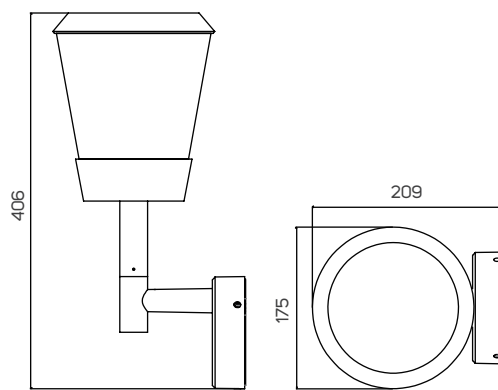

SPECIFICATIONS

Code No.	Model No.	Power	Lumen	Efficacy	Beam Angle	IP Rating	TA	Surge Protection
541115	ILS4.5WLWW02	4.5W	874lm	194.22lm/W	117°	IP65	117°	2kV
541133	ILS3.5SMOWLF01	3.5W	54lm	15.43lm/W	202°	IP65	202°	0.5kV
541134	ILS07SMOWLF01	6W	272lm	45.33lm/W	60°	IP65	60°	0.5kV
541151	ILS13SMOWLF01	13W	913lm	70.23lm/W	342°	IP65	342°	2kV
541152	ILS13SMOWLF02	13.5W	913lm	67.63lm/W	342°	IP44	342°	2kV
541155	ILS13SMOWLF03	13W	753lm	57.93lm/W	157°	IP65	157°	2kV
541156	ILS13SMOWLF04	13.5W	753lm	55.78lm/W	157°	IP44	157°	2kV

DIMENSIONS

541115

541133

541134

541151, 541152

541155, 541156

**LED
SURFACE-MOUNTED
LUMINAIRE**
WALL

**BEYOND LIGHT..
TO THE LAST DETAILS!**