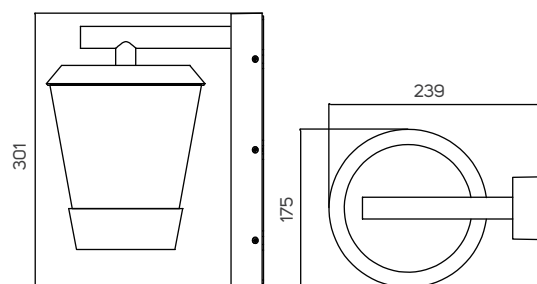

SPECIFICATIONS

Code No.	Model No.	Power	Lumen	Efficacy	Beam Angle	IP Rating	TA	Surge Protection
541115	ILS4.5WLWW02	4.5W	874lm	194.22lm/W	117°	IP65	117°	2kV
541133	ILS3.5SMOWLF01	3.5W	54lm	15.43lm/W	202°	IP65	202°	0.5kV
541134	ILS07SMOWLF01	6W	272lm	45.33lm/W	60°	IP65	60°	0.5kV
541151	ILS13SMOWLF01	13W	913lm	70.23lm/W	342°	IP65	342°	2kV
541152	ILS13SMOWLF02	13.5W	913lm	67.63lm/W	342°	IP44	342°	2kV
541155	ILS13SMOWLF03	13W	753lm	57.93lm/W	157°	IP65	157°	2kV
541156	ILS13SMOWLF04	13.5W	753lm	55.78lm/W	157°	IP44	157°	2kV

DIMENSIONS

541115

541133

541134

541151, 541152

541155, 541156

**LED
SURFACE-MOUNTED
LUMINAIRE**
WALL

**BEYOND LIGHT..
TO THE LAST DETAILS!**