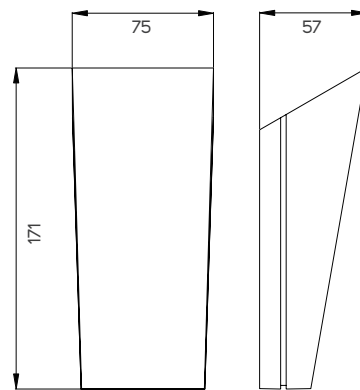

SPECIFICATIONS

Code No.	Model No.	Power	Lumen	Efficacy	Beam Angle	IP Rating	TA	Surge Protection
541115	ILS4.5WLWW02	4.5W	874lm	194.22lm/W	117°	IP65	117°	2kV
541133	ILS3.5SMOWLF01	3.5W	54lm	15.43lm/W	202°	IP65	202°	0.5kV
541134	ILS07SMOWLF01	6W	272lm	45.33lm/W	60°	IP65	60°	0.5kV
541151	ILS13SMOWLF01	13W	913lm	70.23lm/W	342°	IP65	342°	2kV
541152	ILS13SMOWLF02	13.5W	913lm	67.63lm/W	342°	IP44	342°	2kV
541155	ILS13SMOWLF03	13W	753lm	57.93lm/W	157°	IP65	157°	2kV
541156	ILS13SMOWLF04	13.5W	753lm	55.78lm/W	157°	IP44	157°	2kV

DIMENSIONS

541115

541133

541134

541151, 541152

541155, 541156

**LED
SURFACE-MOUNTED
LUMINAIRE**
WALL

**BEYOND LIGHT..
TO THE LAST DETAILS!**