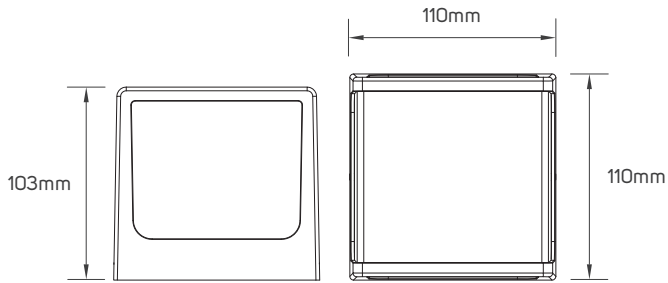

## SPECIFICATIONS

Code No.	Model No.	Max. Wattage	Lamp Holder	Body Color	Body Material
614191	ILSGX53SMW01	Max.9W	1	Dark Grey	Aluminum + Glass
614192	ILS2GX53SMW01	Max.9W	2	Dark Grey	Aluminum + Glass
614193	ILSGX53SMW02	Max.9W	1	Dark Grey	Aluminum + PC
614194	ILSMR11SMW01	Max.9W	1	Dark Grey	Aluminum + Glass
614195	ILS2MR11SMW01	Max.9W	2	Dark Grey	Aluminum + Glass
614196	ILSMR11SMW02	Max.9W	1	Dark Grey	Aluminum + Glass
614197	ILS2MR11SMW02	Max.9W	2	Dark Grey	Aluminum + Glass
614198	ILSMR11SMW03	Max.9W	1	Dark Grey	Aluminum + Glass
614199	ILS2MR11SMW03	Max.9W	2	Dark Grey	Aluminum + Glass

# DIMENSIONS

614191

614192

614193

614194

614195

614196

## DIMENSIONS

614197

614198

614199