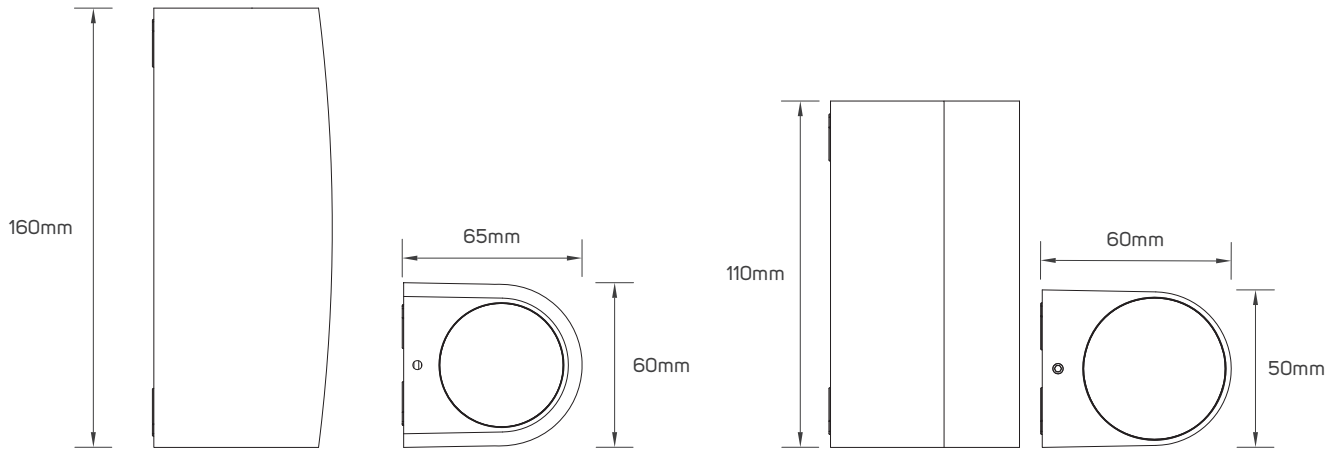

## SPECIFICATIONS

Code No.	Model No.	Max. Wattage	Lamp Holder	Body Color	Body Material
614191	ILSGX53SMW01	Max.9W	1	Dark Grey	Aluminum + Glass
614192	ILS2GX53SMW01	Max.9W	2	Dark Grey	Aluminum + Glass
614193	ILSGX53SMW02	Max.9W	1	Dark Grey	Aluminum + PC
614194	ILSMR11SMW01	Max.9W	1	Dark Grey	Aluminum + Glass
614195	ILS2MR11SMW01	Max.9W	2	Dark Grey	Aluminum + Glass
614196	ILSMR11SMW02	Max.9W	1	Dark Grey	Aluminum + Glass
614197	ILS2MR11SMW02	Max.9W	2	Dark Grey	Aluminum + Glass
614198	ILSMR11SMW03	Max.9W	1	Dark Grey	Aluminum + Glass
614199	ILS2MR11SMW03	Max.9W	2	Dark Grey	Aluminum + Glass

# DIMENSIONS

614191

614192

614193

614194

614195

614196

## DIMENSIONS

614197

614198

614199