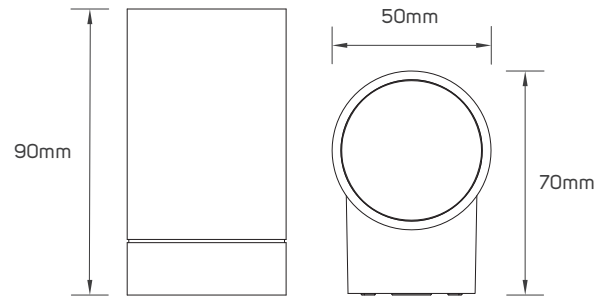

## SPECIFICATIONS

Code No.	Model No.	Max. Wattage	Lamp Holder	Body Color	Body Material
614191	ILSGX53SMW01	Max.9W	1	Dark Grey	Aluminum + Glass
614192	ILS2GX53SMW01	Max.9W	2	Dark Grey	Aluminum + Glass
614193	ILSGX53SMW02	Max.9W	1	Dark Grey	Aluminum + PC
614194	ILSMR11SMW01	Max.9W	1	Dark Grey	Aluminum + Glass
614195	ILS2MR11SMW01	Max.9W	2	Dark Grey	Aluminum + Glass
614196	ILSMR11SMW02	Max.9W	1	Dark Grey	Aluminum + Glass
614197	ILS2MR11SMW02	Max.9W	2	Dark Grey	Aluminum + Glass
614198	ILSMR11SMW03	Max.9W	1	Dark Grey	Aluminum + Glass
614199	ILS2MR11SMW03	Max.9W	2	Dark Grey	Aluminum + Glass

# DIMENSIONS

614191

614192

614193

614194

614195

614196

## DIMENSIONS

614197

614198

614199