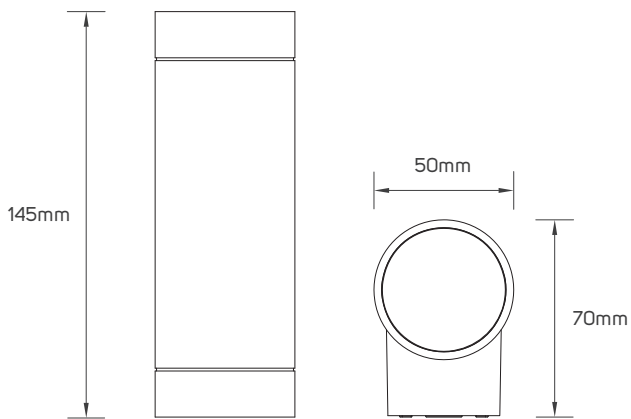

## SPECIFICATIONS

Code No.	Model No.	Max. Wattage	Lamp Holder	Body Color	Body Material
614191	ILSGX53SMW01	Max.9W	1	Dark Grey	Aluminum + Glass
614192	ILS2GX53SMW01	Max.9W	2	Dark Grey	Aluminum + Glass
614193	ILSGX53SMW02	Max.9W	1	Dark Grey	Aluminum + PC
614194	ILSMR11SMW01	Max.9W	1	Dark Grey	Aluminum + Glass
614195	ILS2MR11SMW01	Max.9W	2	Dark Grey	Aluminum + Glass
614196	ILSMR11SMW02	Max.9W	1	Dark Grey	Aluminum + Glass
614197	ILS2MR11SMW02	Max.9W	2	Dark Grey	Aluminum + Glass
614198	ILSMR11SMW03	Max.9W	1	Dark Grey	Aluminum + Glass
614199	ILS2MR11SMW03	Max.9W	2	Dark Grey	Aluminum + Glass

# DIMENSIONS

614191

614192

614193

614194

614195

614196

## DIMENSIONS

614197

614198

614199