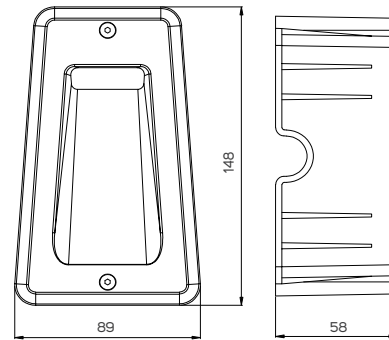

541073, 541074