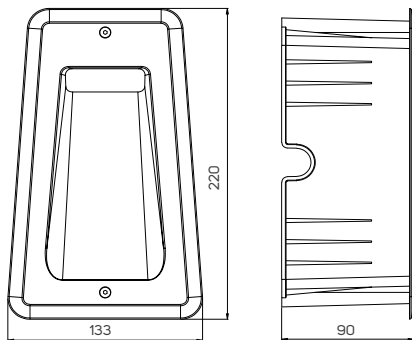

SPECIFICATIONS

Code No.	Model No.	Body Color	Body Material	Power	Lumen	Surge Protection	TA	Beam Angle
541071	ILS6WLWW14	Dark Grey	Aluminum	7W	147lm	1kV	25°C	75°
541072	ILS6WLWW15	White	Aluminum	7W	147lm	1kV	25°C	75°
541073	ILS3WLWW05	Dark Grey	Aluminum	3W	68lm	0.5kV	25°C	74°
541074	ILS3WLWW06	White	Aluminum	3W	68lm	0.5kV	25°C	74°
541089	ILS12WLWW06	Dark Grey	Aluminum	13W	279lm	2kV	-20°C~45°C	57°