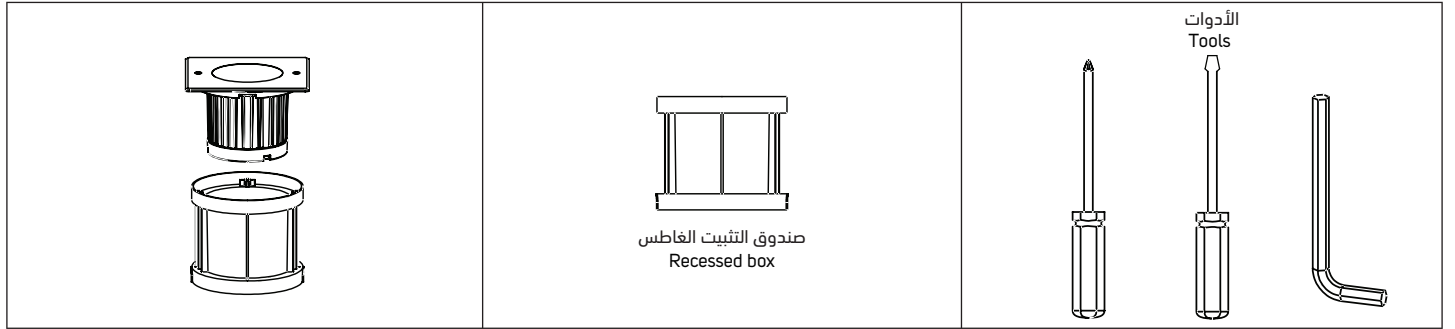

وحدة إضاءة أرضية ليد

Attentions:

- Luminaire should be installed by professional electrician.
- Check the power switch has been turned off.
- Please read this user guide carefully before installation and keep for future reference.
- If the cable or flexible external wire of this lamp is damaged, it must be replaced exclusively by the manufacturer, its service agent or a qualified technician to avoid a hazard.
- The light source in this lighting unit should only be replaced by the manufacturer, his service agent or a qualified technician.
- Terminal block not included. Installation must be carried out by a qualified technician.

تنبيهات:

- يجب أن يتم تثبيت وحدة الإضاءة بواسطة كهربائي محترف.
- تحقق من إيقاف تشغيل مفتاح الطاقة.
- يرجى قراءة دليل المستخدم بعناية قبل التثبيت، والاحتفاظ به للرجوع إليه في المستقبل.
- في حالة تلف الكبل أو السلك الخارجي المرز لهذا المصباح، يجب استبداله حصريا من قبل الشركة المصنعة أو وكيل الخدمة الخاص به أو فني مؤهل لتجنب حدوث خطر.
- يجب استبدال مصدر الضوء الموجود في وحدة الإضاءة هذه فقط من قبل الشركة المصنعة أو وكيل الخدمة الخاص به أو فني مؤهل.
- المنتج لا يتضمن صندوق التوصيل. يجب أن يتم التثبيت من قبل فني مؤهل.

Model	ILS7.5RMOIGL04	ILS7.5RMOIGL04	الموديل
Power	7.5W	٧,٥ واط	القدرة
Input Voltage & Frequency	AC220-240V,50/60Hz	تيار متردد ٢٢٠-٢٤٠ فولت، ٦٠/٥٠ هيرتز	الجهود الكهربائي والتردد
IP	67	٦٧	درجة الحماية
TA	45°C	٤٥ درجة	درجة الحرارة

COMPONENTS AND TOOLS

المكونات والأدوات