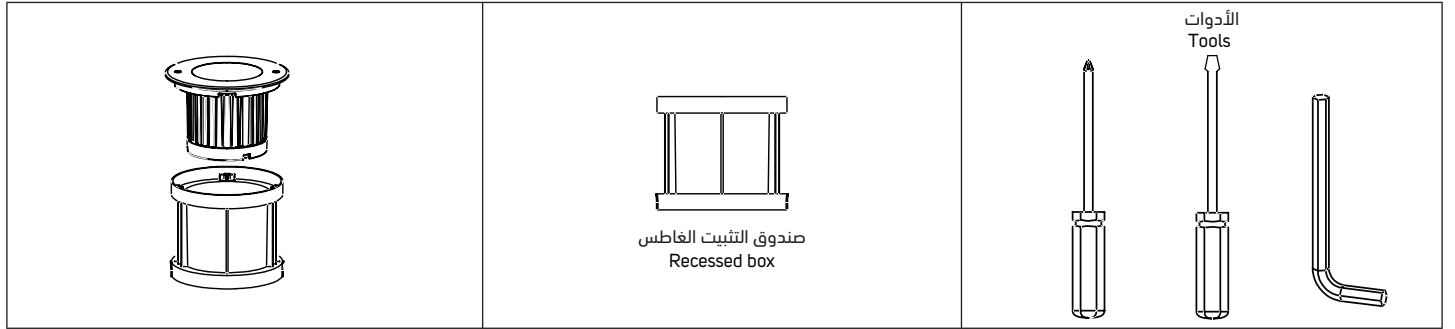

وحدة إضاءة أرضية ليد

Attentions:

- Luminaire should be installed by professional electrician.
- Check the power switch has been turned off.
- Please read this user guide carefully before installation and keep for future reference.
- If the cable or flexible external wire of this lamp is damaged, it must be replaced exclusively by the manufacturer, its service agent or a qualified technician to avoid a hazard.
- The light source in this lighting unit should only be replaced by the manufacturer, his service agent or a qualified technician.
- Terminal block not included. Installation must be carried out by a qualified technician.

تنبيهات:

- يجب أن يتم تثبيت وحدة الإضاءة بواسطة كهربائي محترف.
- تحقق من إيقاف تشغيل مفتاح الطاقة.
- يرجى قراءة دليل المستخدم بعناية قبل التثبيت، والاحتفاظ به للرجوع إليه في المستقبل.
- في حالة تلف الكبل أو السلك الخارجي المرز لهذا المصباح، يجب استبداله حصريا من قبل الشركة المصنعة أو وكيل الخدمة الخاص به أو فني مؤهل لتجنب حدوث خطر.
- يجب استبدال مصدر الضوء الموجود في وحدة الإضاءة هذه فقط من قبل الشركة المصنعة أو وكيل الخدمة الخاص به أو فني مؤهل.
- المنتج لا يتضمن صندوق التوصيل. يجب أن يتم التثبيت من قبل فني مؤهل.

Model	ILS7.5RMOIGL01	ILS7.5RMOIGL01	الموديل
Power	7.5W	٧,٥ واط	القدرة
Input Voltage & Frequency	AC220-240V,50/60Hz	تيار متردد ٢٢٠-٢٤٠ فولت، ٥٠/٦٠ هيرتز	الجهود الكهربائي والتردد
IP	67	٦٧	درجة الحماية
TA	45°C	٤٥ درجة	درجة الحرارة

COMPONENTS AND TOOLS

المكونات والأدوات